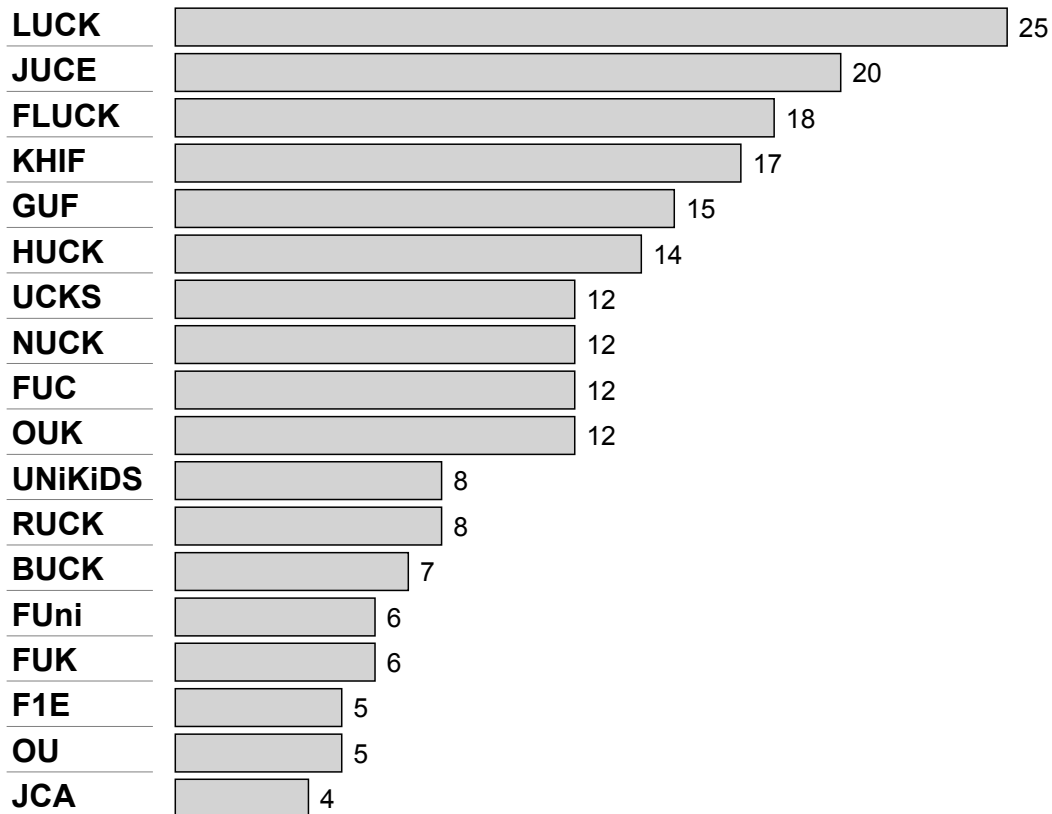

Antal deltagere per klub

Antal deltagere per gruppe (Piger)

Antal deltagere per gruppe (Drenge)